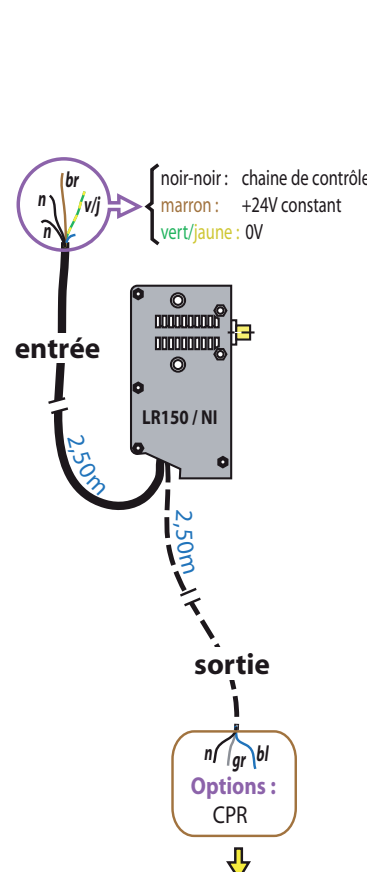

Serrure / verrou électrique

LR150

LR150 / PR7

Légende : n = noir
br = brun
bl = bleu
v/j = vert/jaune
gr = gris
rg = rouge

LR150 / CA

LR150 / CA / PR4

LR150 / NI

LR150 / SD