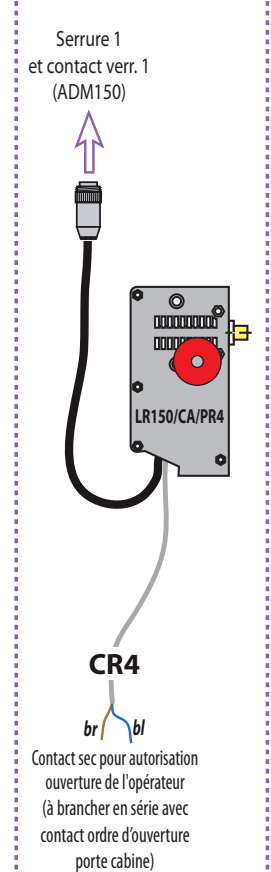

Serrure / verrou électrique

LR150

LR150 / PR7

Légende : n = noir
br = brun
bl = bleu
v/j = vert/jaune
gr = gris
rg = rouge

LR150 / CA

LR150 / CA / PR4

LR150 / NI

LR150 / SD