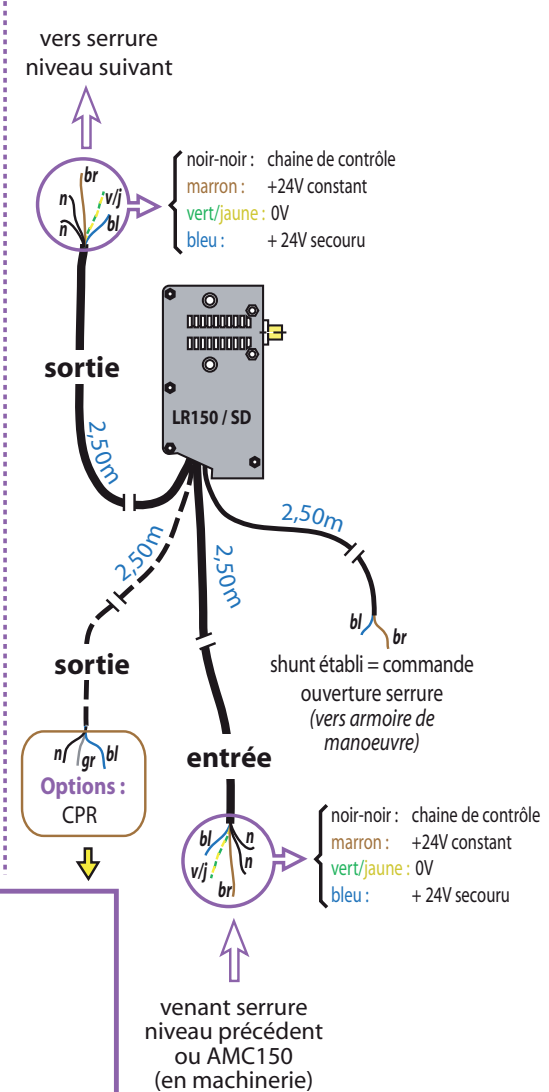

Serrure / verrou électrique

LR150

LR150 / PR7

Légende : n = noir
br = brun
bl = bleu
v/j = vert/jaune
gr = gris
rg = rouge

LR150 / CA

LR150 / CA / PR4

LR150 / NI

LR150 / SD

Options