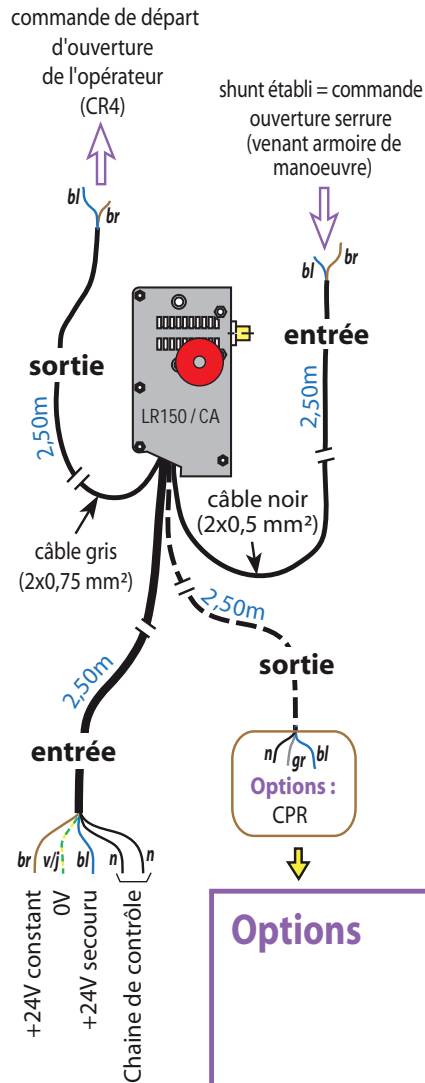

Serrure / verrou électrique

LR150

LR150 / PR7

Légende : n = noir
br = brun
bl = bleu
v/j = vert/jaune
gr = gris
rg = rouge

LR150 / CA

LR150 / CA / PR4

LR150 / NI

LR150 / SD

Options