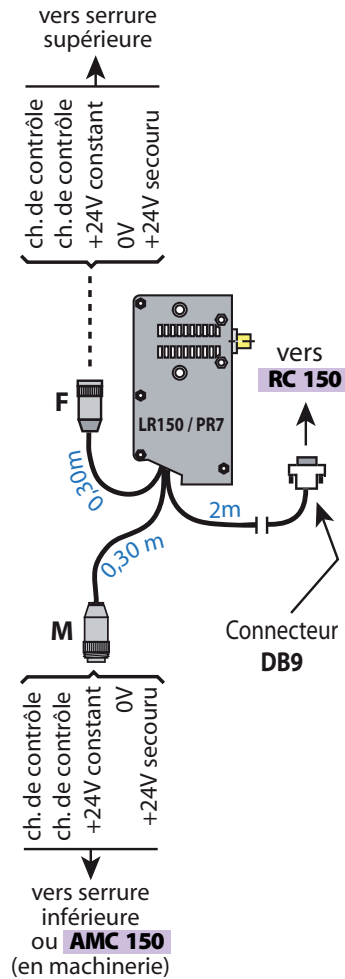

Serrure / verrou électrique

LR150

LR150 / PR7

Légende : n = noir
br = brun
bl = bleu
v/j = vert/jaune
gr = gris
rg = rouge

LR150 / CA

LR150 / CA / PR4

LR150 / NI

LR150 / SD